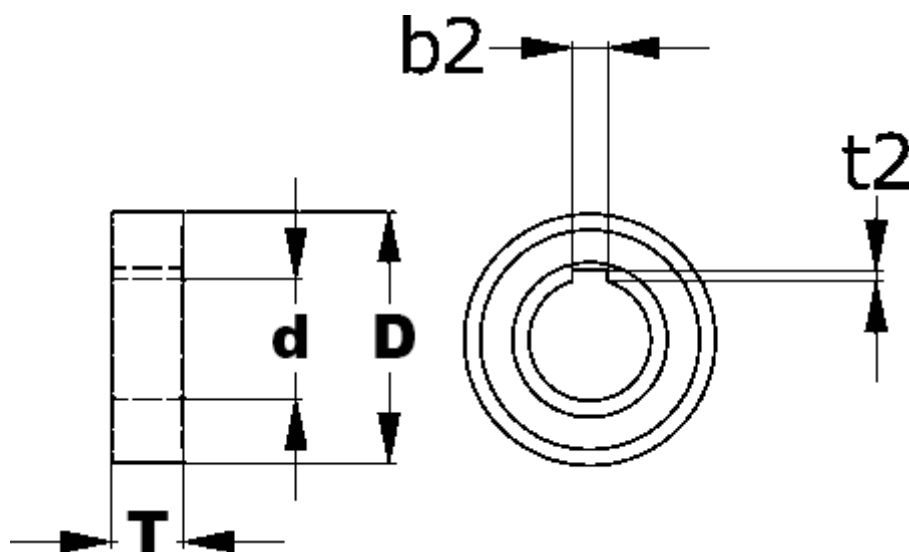

Varenummer: 5798011502

Beskrivelse: Tsubaki Friløbsleje BB15-1K-K (6202)

d=15 D=35 T=11, leje med indvendig not ståltætning

## Mål

A	= 11
B	= 35
b2	= 5
C	= 15
Moment (Nm)	= 29
t2	= 1.2